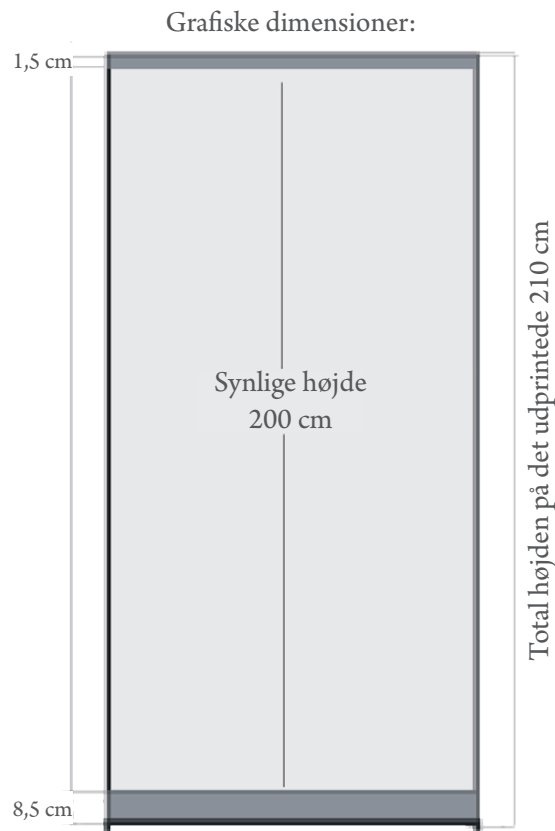

Fil størrelse: 610x2110 mm inklusiv beskæring på 5 mm.

Synligt areal: 600x2000 mm

Skjult areal: 15 mm af toppen er ikke synlig.
85 mm af bunden er ikke synlig.

Farver: CMYK - RGB farver konverteres automatisk til CMYK, og vi kan herefter ikke garantere korrekt farvegengivelse.

Farver: CMYK - RGB farver konverteres automatisk til CMYK, og vi kan herefter ikke garantere korrekt farvegengivelse.

Roll-up 85x200 cm

Fil format: PDF med beskæring og skæremærker

Fil størrelse: 850x2110 mm inklusiv beskæring på 5 mm.

Synligt areal: 850x2000 mm

Skjult areal: 15 mm af toppen er ikke synlig.
85 mm af bunden er ikke synlig.

Farver: CMYK - RGB farver konverteres automatisk til CMYK, og vi kan herefter ikke garantere korrekt farvegengivelse.

Roll-up 120x200 cm

- Fil format: PDF med beskæring og skæremærker
- Fil størrelse: 1210x2110 mm inklusiv beskæring på 5 mm.
- Synligt areal: 1200x2000 mm
- Skjult areal: 15 mm af toppen er ikke synlig.
85 mm af bunden er ikke synlig.
- Farver: CMYK - RGB farver konverteres automatisk til CMYK, og vi kan herefter ikke garantere korrekt farvegengivelse.